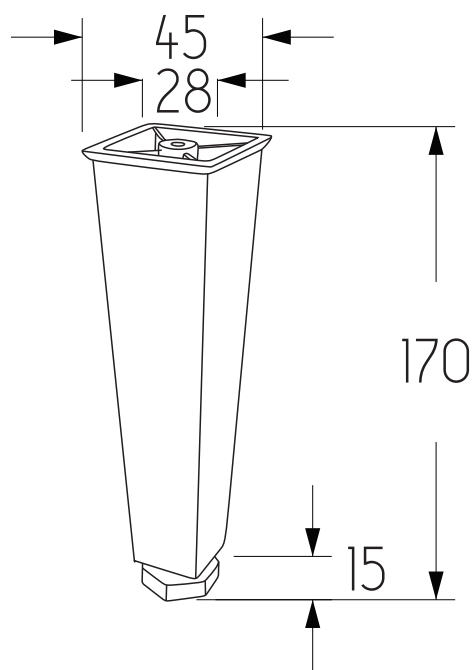

medidas em mm
Com regulador
de metal
até 190

Verifique Cores disponíveis

Branco

Tabaco

Chocolate

Amêndoa

Cinza

Pé Kit