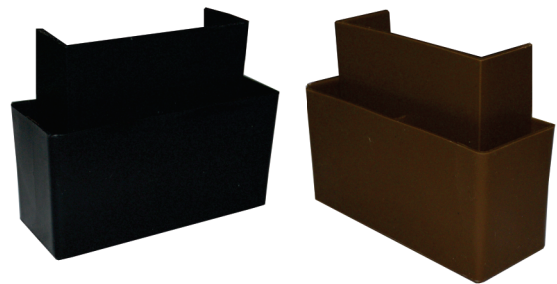

LINHA
PLÁSTICOS

Sua Linha
De Soluções
Em Plástico

A SOLUÇÃO
ESTÁ AQUI

Pé Roupeiro 70MM

O pé de roupeiro 70MM é um elemento essencial para o suporte e elevação do seu móvel de guarda-roupa.

Além de sua funcionalidade estrutural, os pés de roupeiro 70MM também desempenham um papel estético Slim, contribuindo para o estilo e design do conjunto.

Branco

Tabaco

Chocolate

Amêndoa

Cinza

Verifique Cores disponíveis

Pé Retangular

O pé retangular para móveis é uma escolha refinada e funcional para quem busca combinar estabilidade com design elegante. Com sua forma retangular, esse componente oferece uma base sólida e equilibrada para diversos tipos de móveis.

Cinza

Amêndoa

Chocolate

Tabaco

Branco

Verifique Cores disponíveis

Pé Pirâmide

O pé pirâmide regulável é uma solução inteligente e versátil para quem busca não apenas estabilidade, mas também a capacidade de ajustar a altura dos móveis de maneira fácil e conveniente. Com um design elegante em forma de pirâmide, este tipo de pé não só oferece suporte robusto, mas também adiciona um toque de sofisticação ao mobiliário.