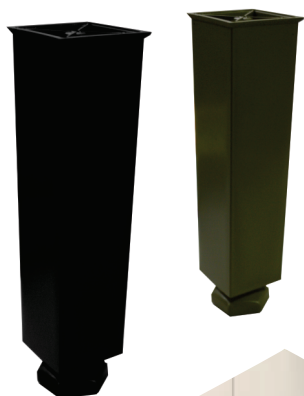

Cinza

Amêndoa
Chocolate

Tabaco

Branco

Verifique Cores disponíveis

Pé Retangular com regulador de Plástico

O pé retangular regulável é uma solução inteligente e versátil para quem busca não apenas estabilidade, mas também a capacidade de ajustar a altura dos móveis de maneira fácil e conveniente. Com um design elegante em forma retangular, este tipo de pé não só oferece suporte robusto, mas também adiciona um toque de requinte e seriedade ao mobiliário.