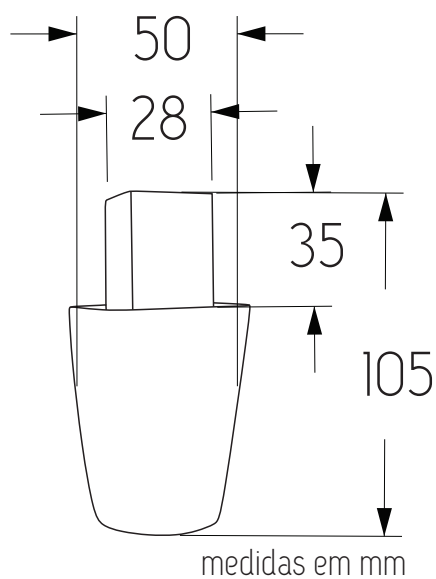

LINHA
PLÁSTICOS

Sua Linha
De Soluções
Em Plástico

A SOLUÇÃO
ESTÁ AQUI

Pé Roupeiro 70MM

O pé de roupeiro 70MM é um elemento essencial para o suporte e elevação do seu móvel de guarda-roupa.

Além de sua funcionalidade estrutural, os pés de roupeiro 70MM também desempenham um papel estético Slim, contribuindo para o estilo e design do conjunto.