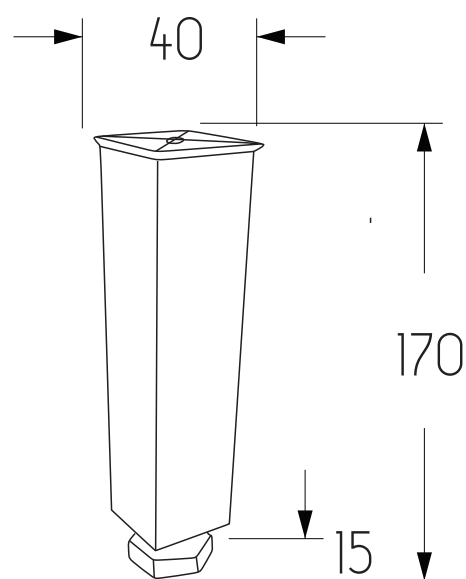

medidas em mm
Com regulador
de Plástico

Branco

Tabaco

Amêndoa Chocolate

Cinza

Verifique Cores disponíveis

Acessórios

Cantoneiras
15mm / 18mm / 25mm