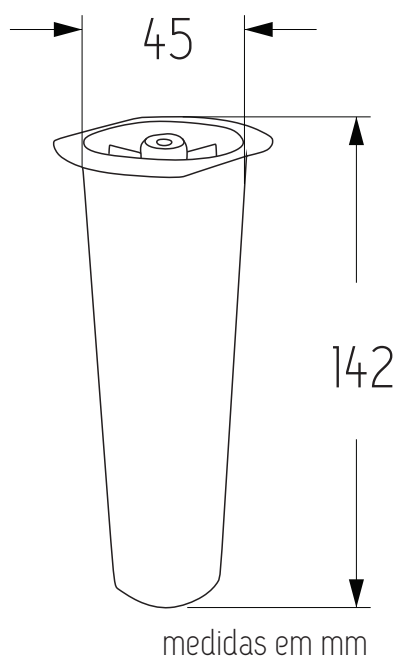

Pé Kit

A simplicidade do design cilíndrico é a chave para a versatilidade deste pé de kit. Sua estética minimalista permite que ele se integre facilmente a diferentes estilos de decoração, adaptando-se a ambientes contemporâneos ou clássicos com facilidade.

Cinza

Amêndoa
Chocolate

Tabaco

Branco

Verifique Cores disponíveis