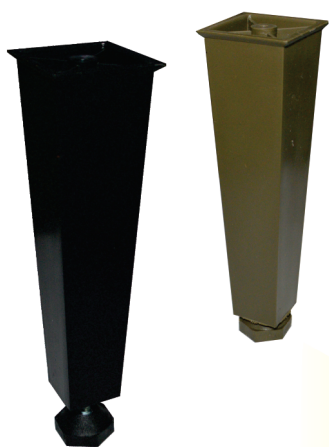

Branco

Tabaco

Chocolate

Amêndoa

Cinza

Verifique Cores disponíveis

Pé Retangular

O pé retangular para móveis é uma escolha refinada e funcional para quem busca combinar estabilidade com design elegante. Com sua forma retangular, esse componente oferece uma base sólida e equilibrada para diversos tipos de móveis.

Cinza

Amêndoa

Chocolate

Tabaco

Branco

Verifique Cores disponíveis

Pé Pirâmide

O pé pirâmide regulável é uma solução inteligente e versátil para quem busca não apenas estabilidade, mas também a capacidade de ajustar a altura dos móveis de maneira fácil e conveniente. Com um design elegante em forma de pirâmide, este tipo de pé não só oferece suporte robusto, mas também adiciona um toque de sofisticação ao mobiliário.