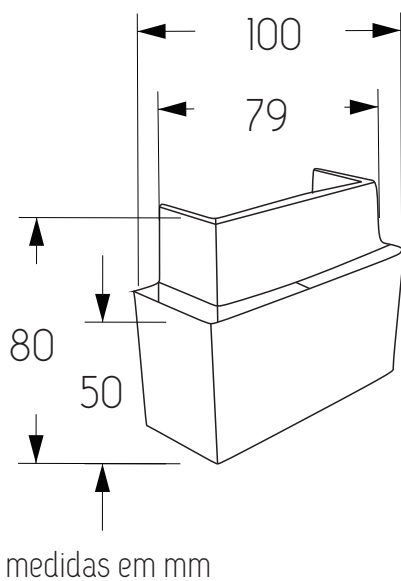

Pé Retangular

O pé retangular para móveis é uma escolha refinada e funcional para quem busca combinar estabilidade com design elegante. Com sua forma retangular, esse componente oferece uma base sólida e equilibrada para diversos tipos de móveis.

Cinza

Amêndoa

Chocolate

Tabaco

Branco

Verifique Cores disponíveis